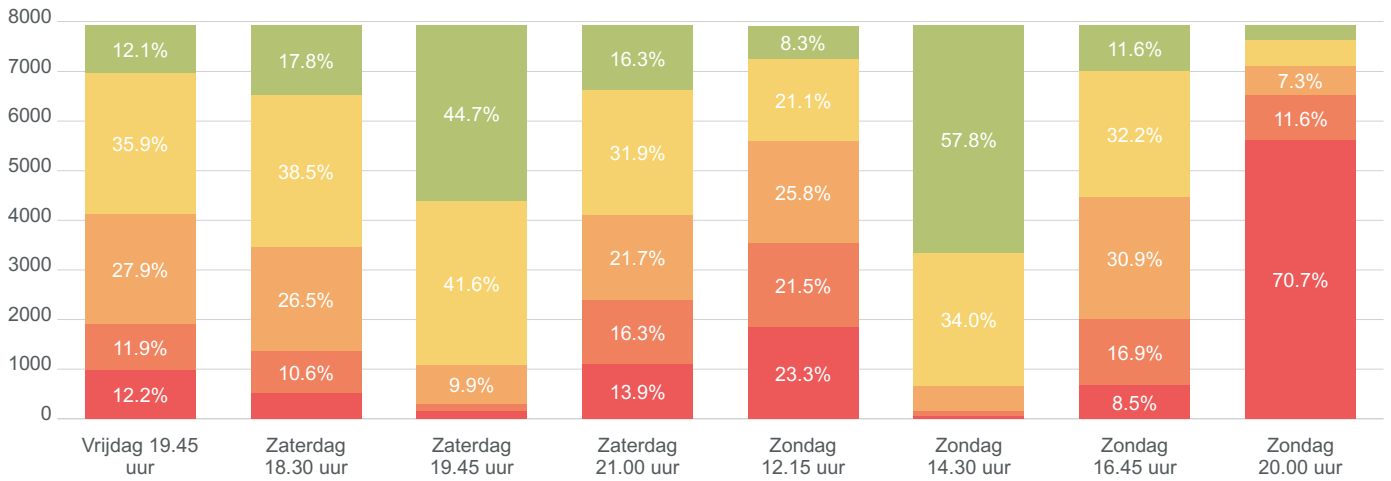

### Hoeveel uitwedstrijden per seizoen bezoek je?

Observaties

**Totaal**

**7,927**

### Ben je abonnee van FOX Sports?

Observaties

**Totaal**

**7,927**

**Indien de Eredivisie wordt hervat met publiek veranderen mogelijk de speeltijden.  
Wat is jouw mening over deze aanvangstijden?**

Observaties

**Totaal**

**7,927**

- Zeer slecht
- Slecht
- Redelijk
- Goed
- Zeer goed

**Als de zondagavond 20.00 uur een vast speelmoment wordt, is de kans dat ik mijn seizoenkaart verleng of een los kaartje koop voor deze wedstrijd:**