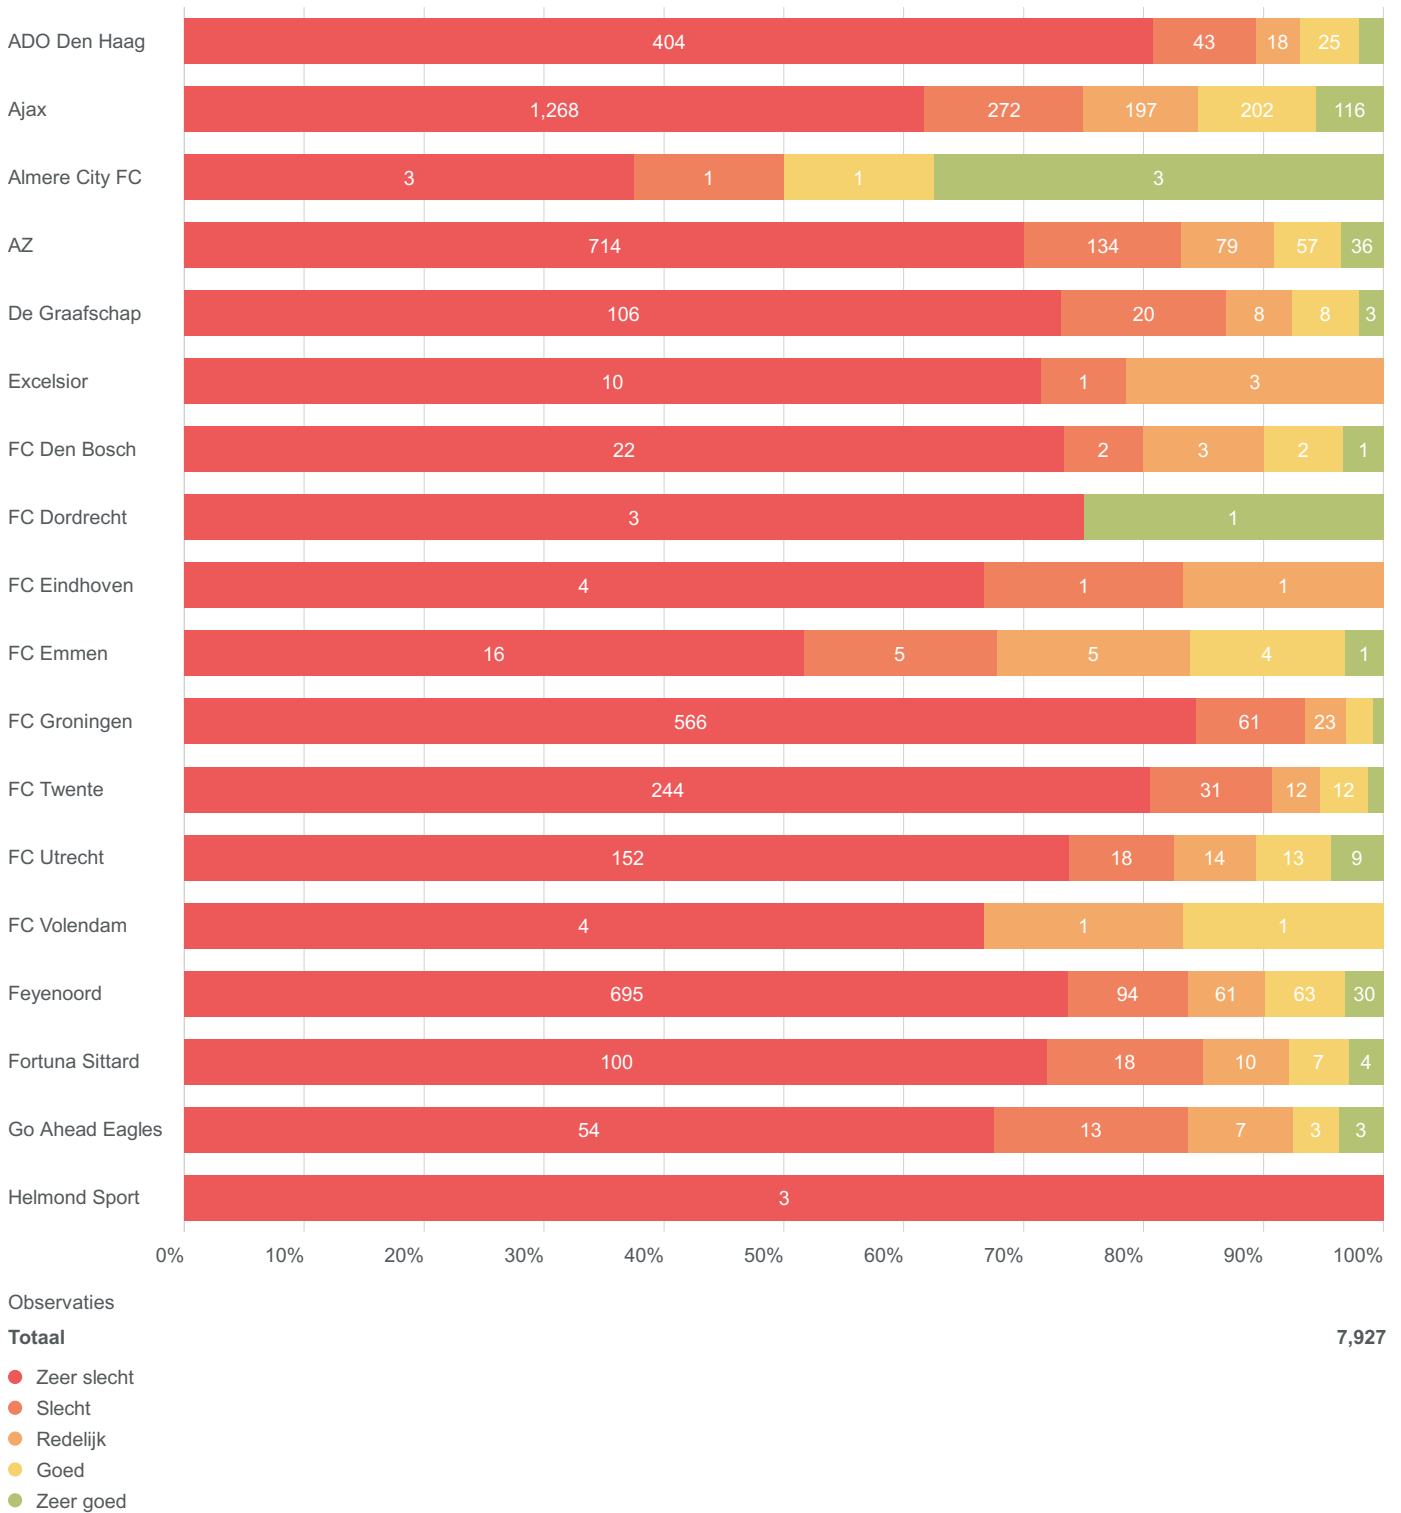

Wat is je favoriete club?

Gekruist met 'Indien de Eredivisie wordt hervat met publiek veranderen mogelijk de speeltijden.
Wat is jouw mening over deze aanvangstijden? - Zondag 20.00 uur'

De grafiek gaat verder op de volgende pagina