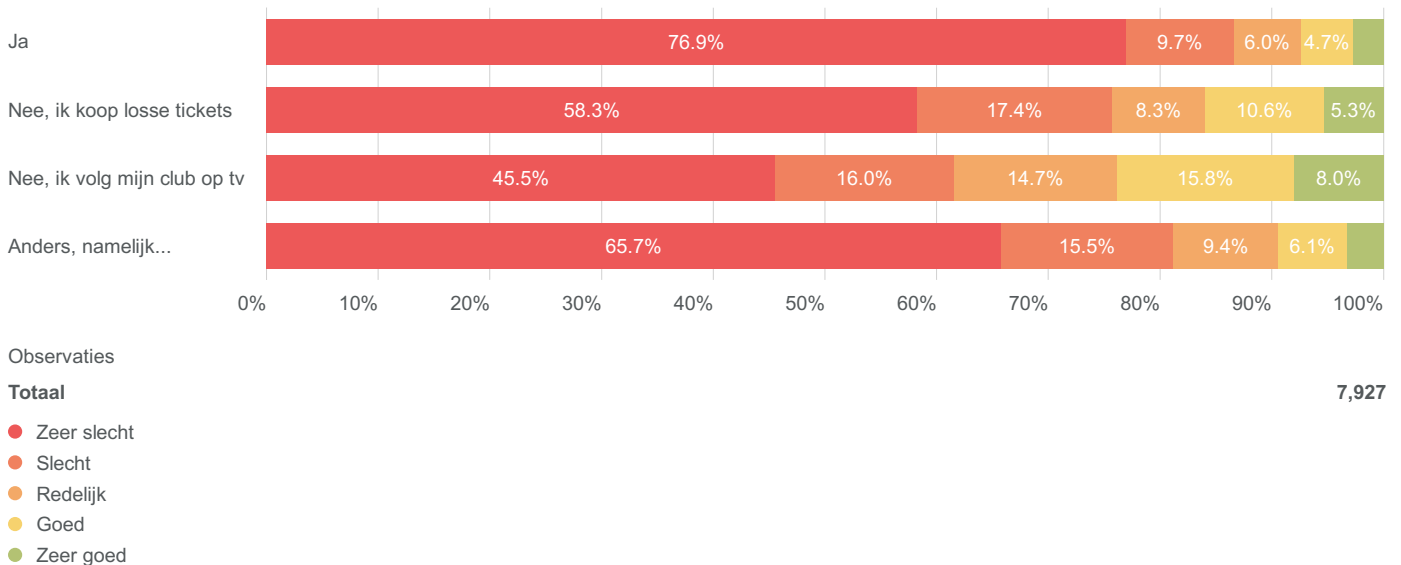

Ben je seizoenkaarthouder in het seizoen 2020-2021?

Gekruist met 'Indien de Eredivisie wordt hervat met publiek veranderen mogelijk de speeltijden.
Wat is jouw mening over deze aanvangstijden? - Zondag 20.00 uur'