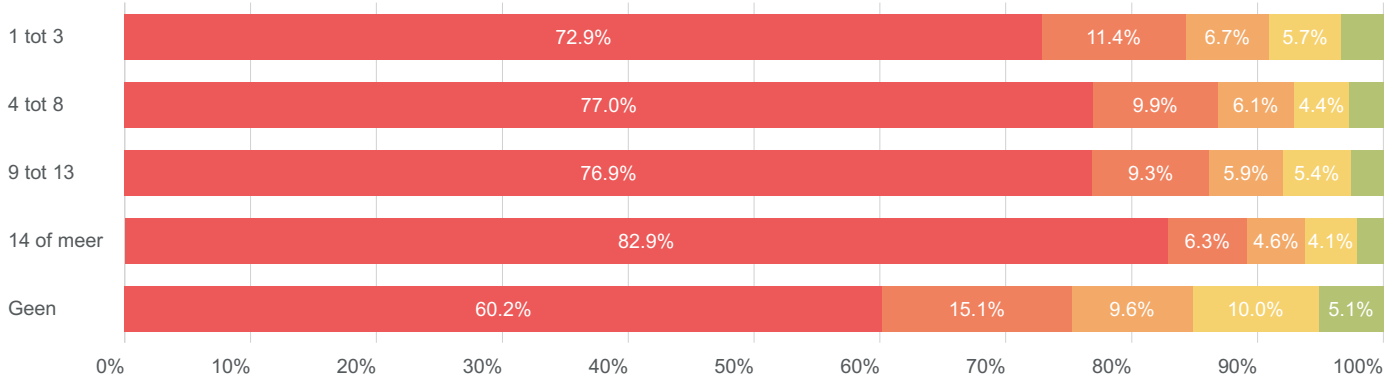

## Ben je bij jouw favoriete club lid van de supportersvereniging of een supportersgroep?

Gekruist met 'Indien de Eredivisie wordt hervat met publiek veranderen mogelijk de speeltijden.

Wat is jouw mening over deze aanvangstijden? - Zondag 20.00 uur'

Observaties

Totaal

7,927

- Zeer slecht
- Slecht
- Redelijk
- Goed
- Zeer goed

## Hoeveel uitwedstrijden per seizoen bezoek je?

Gekruist met 'Indien de Eredivisie wordt hervat met publiek veranderen mogelijk de speeltijden.

Wat is jouw mening over deze aanvangstijden? - Zondag 20.00 uur'