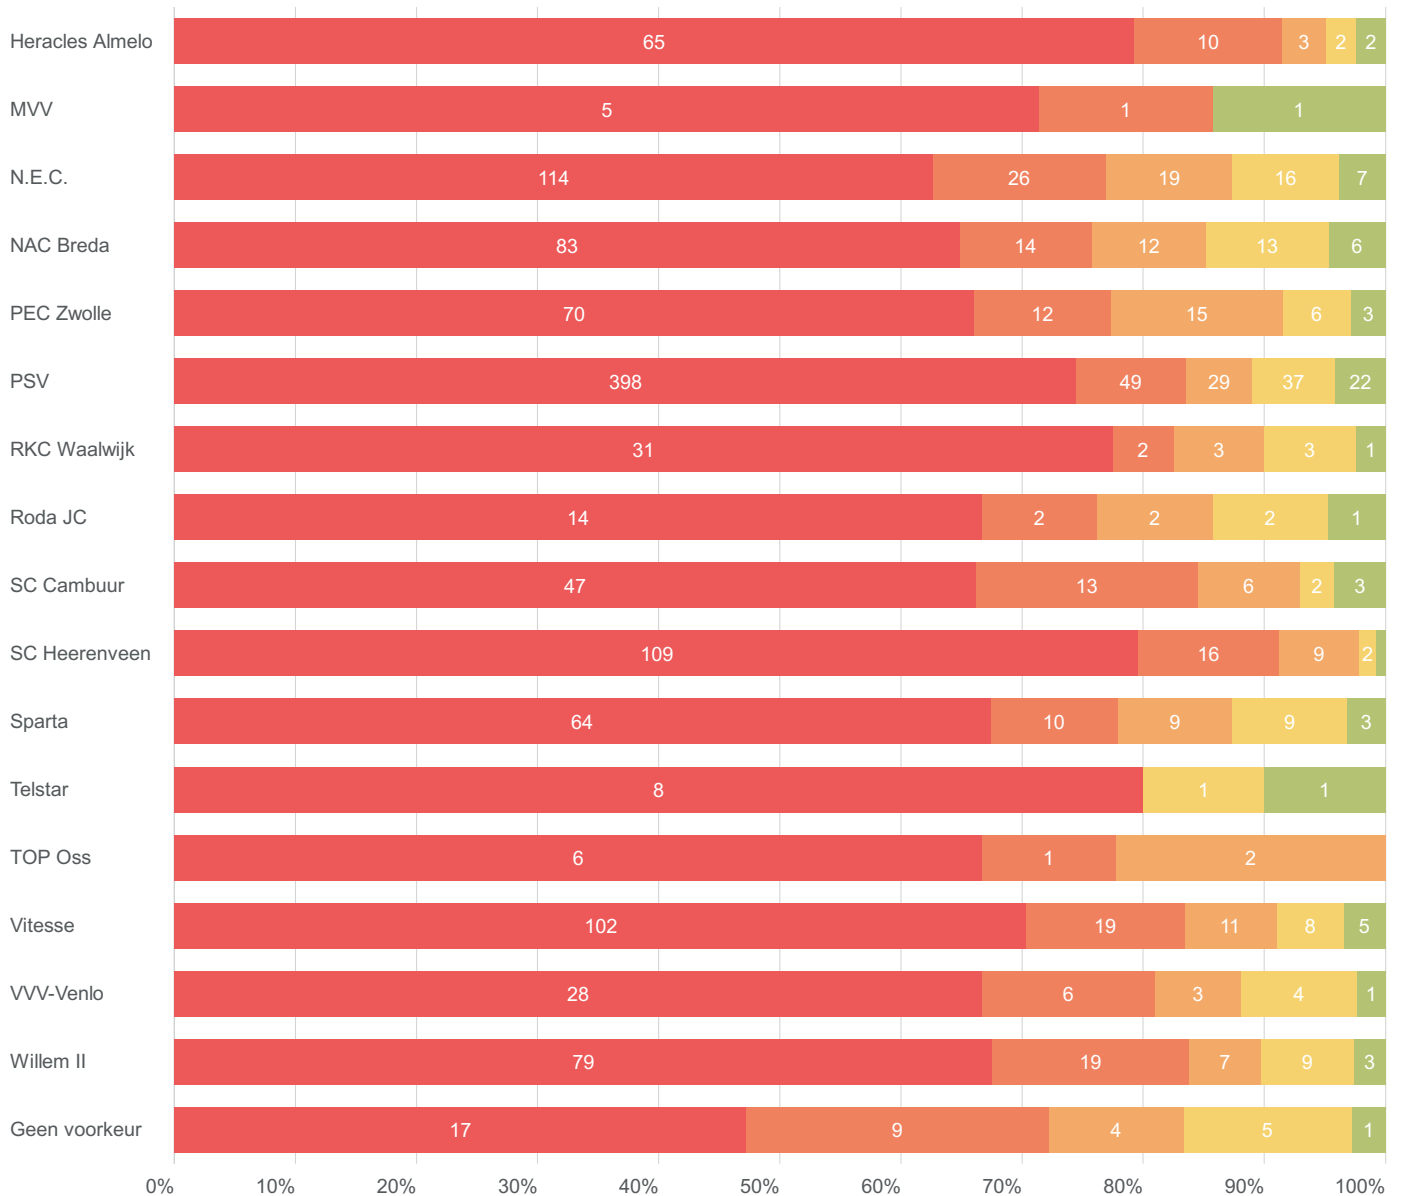

Wat is je favoriete club?

Gekruist met 'Indien de Eredivisie wordt hervat met publiek veranderen mogelijk de speeltijden.
Wat is jouw mening over deze aanvangstijden? - Zondag 20.00 uur'

Observaties

Totaal

7,927

- Zeer slecht
- Slecht
- Redelijk
- Goed
- Zeer goed