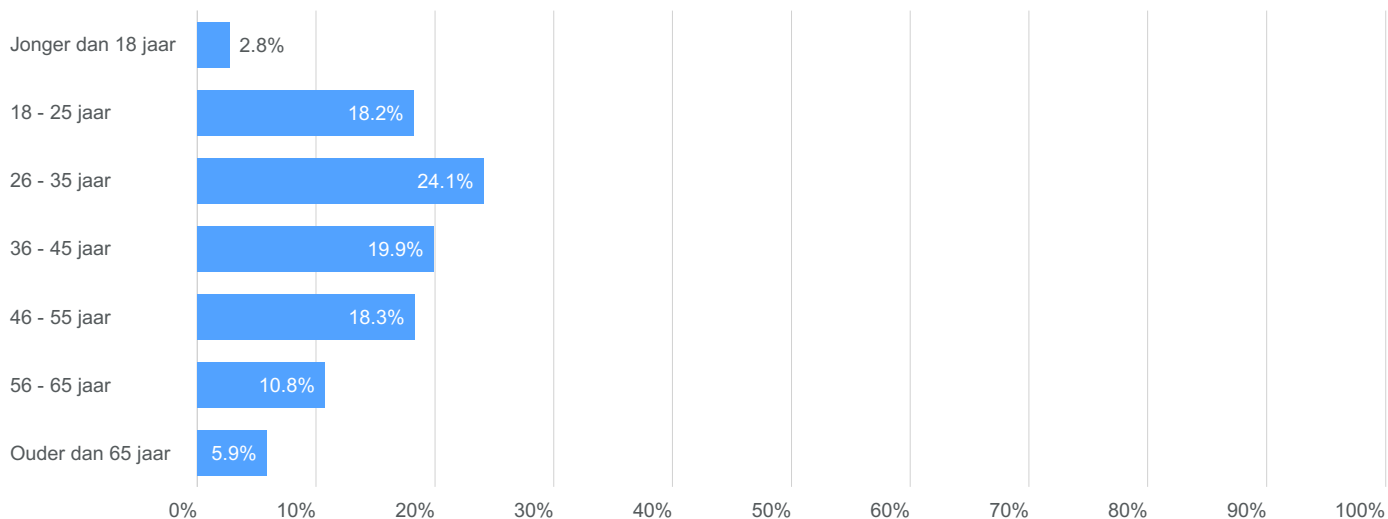

## Enquête aanvangstijden

---

## Respondenten per club

Observaties

### Wat is je leeftijd?

Observaties

**Totaal**

**7,927**