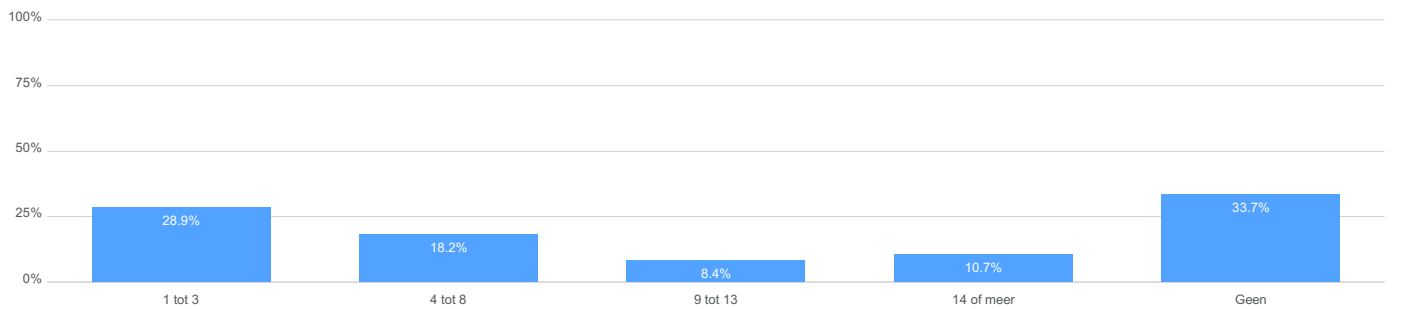

### Ben je bij jouw favoriete club lid van de supportersvereniging of een supportersgroep?

Observaties

**Totaal**

**7,927**

### Heb je vorig jaar afgezien van compensatie vanwege het afbreken van de competitie?

Observaties

**Totaal**

**7,927**

### Hoeveel uitwedstrijden per seizoen bezoek je?

Observaties

**Totaal**

**7,927**