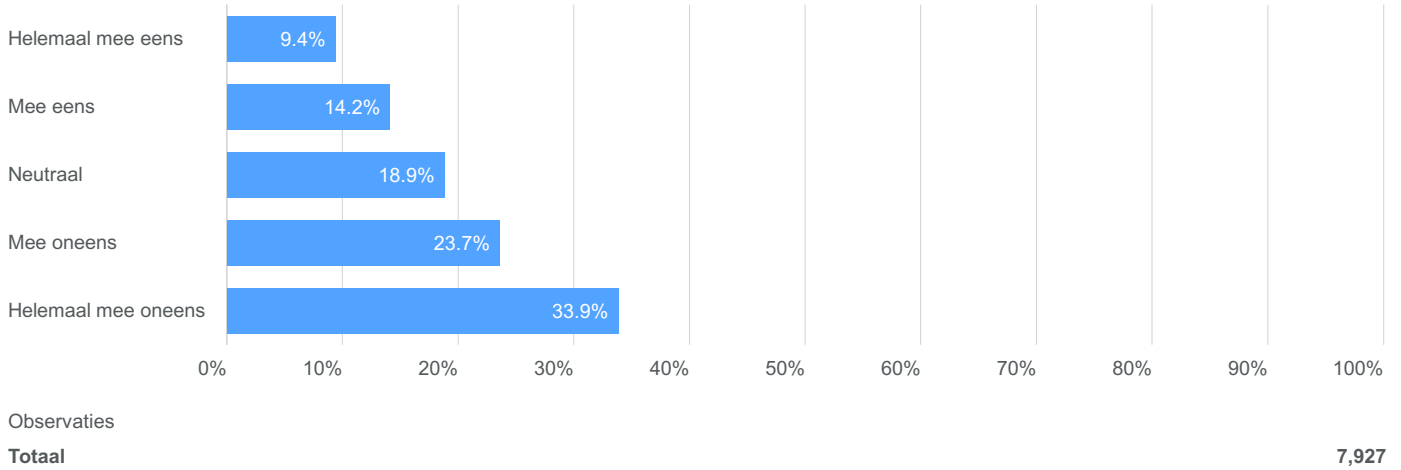

Spelen op zondagavond 20.00 uur is te rechtvaardigen als dit de clubs extra inkomsten oplevert uit tv-geld