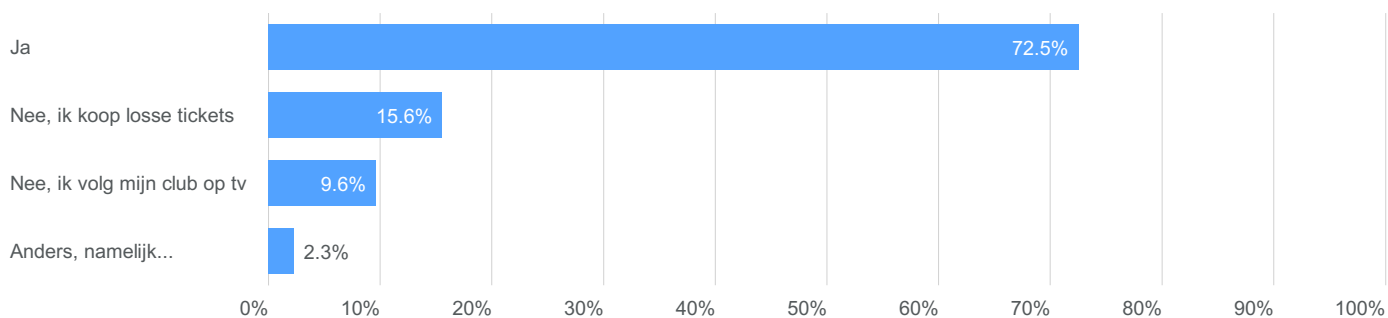

### Wat is je leeftijd?

Observaties

**Totaal**

**7,927**

### Ben je seizoenkaarthouder in het seizoen 2020-2021?

Observaties

**Totaal**

**7,927**