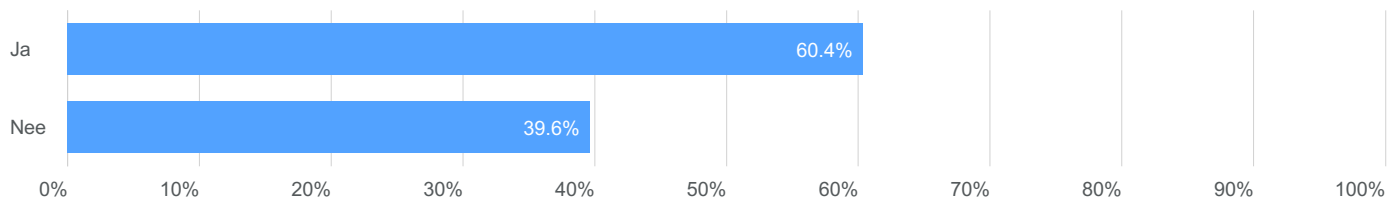

### Wat is je leeftijd?

Observaties

**Totaal**

**7,927**

### Ben je seizoenkaarthouder in het seizoen 2020-2021?

Observaties

**Totaal**

**7,927**

### Ben je bij jouw favoriete club lid van de supportersvereniging of een supportersgroep?

Observaties

**Totaal**

**7,927**