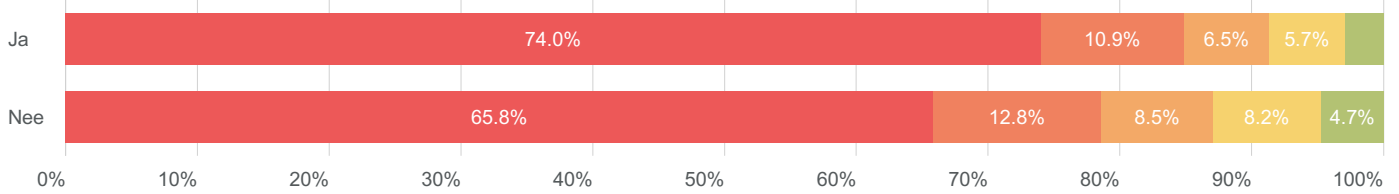

## Ben je seizoenkaarthouder in het seizoen 2020-2021?

Gekruist met 'Indien de Eredivisie wordt hervat met publiek veranderen mogelijk de speeltijden.  
Wat is jouw mening over deze aanvangstijden? - Zondag 20.00 uur'

## Ben je bij jouw favoriete club lid van de supportersvereniging of een supportersgroep?

Gekruist met 'Indien de Eredivisie wordt hervat met publiek veranderen mogelijk de speeltijden.

Wat is jouw mening over deze aanvangstijden? - Zondag 20.00 uur'