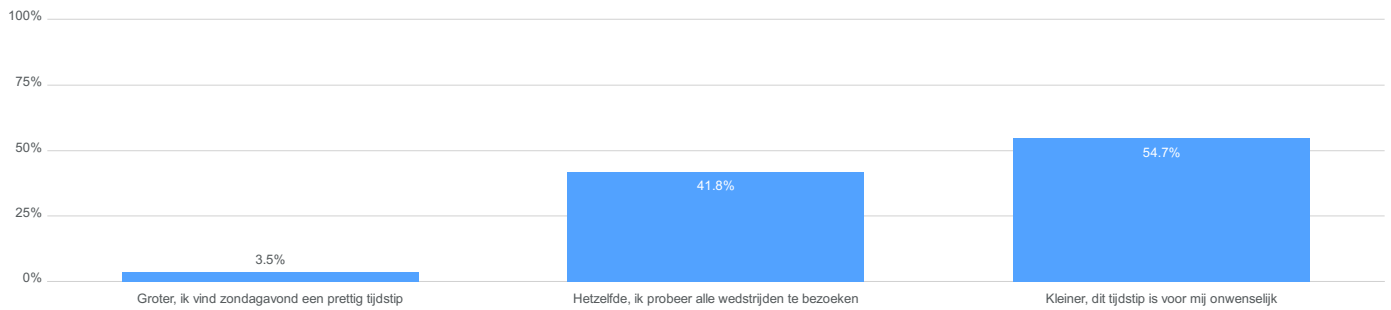

### Hoeveel uitwedstrijden per seizoen bezoek je?

Observaties

**Totaal**

**7,927**

### Ben je abonnee van FOX Sports?

Observaties

**Totaal**

**7,927**

**Indien de Eredivisie wordt hervat met publiek veranderen mogelijk de speeltijden.  
Wat is jouw mening over deze aanvangstijden?**

Observaties

**Totaal**

**7,927**

- Zeer slecht
- Slecht
- Redelijk
- Goed
- Zeer goed

**Als de zondagavond 20.00 uur een vast speelmoment wordt, is de kans dat ik mijn seizoenkaart verleng of een los kaartje koop voor deze wedstrijd:**