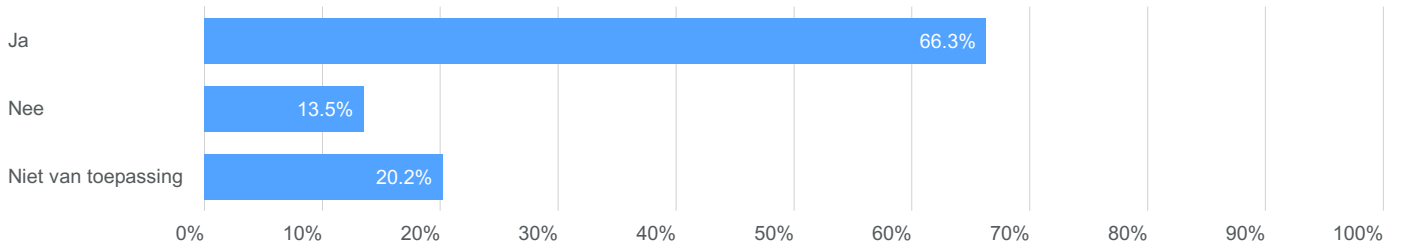

Heb je vorig jaar afgezien van compensatie vanwege het afbreken van de competitie?

Observaties

Totaal

7,927